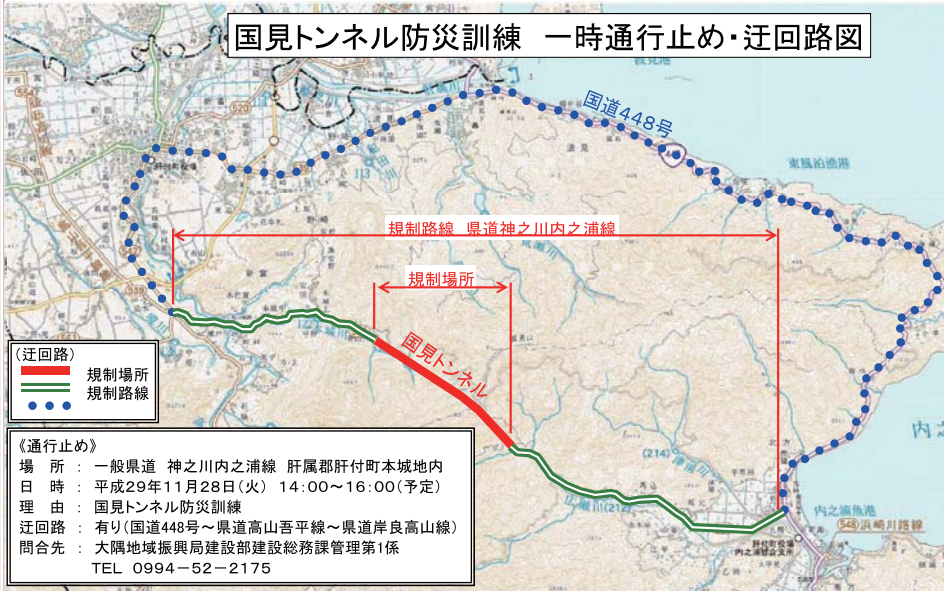

国見トンネル防災訓練実施に伴う通行止めのお知らせ

災害事故に対する各関係機関の連携強化と初動体制を確立することを目的に国見トンネル防災訓練が実施されます。

■ 日時：11月28日(火) 14時～16時

■ 場所：一般県道 神之川内之浦線 国見トンネル

※当日は訓練のため、国見トンネルは14時～16時まで通行止めとなり、国道448号が迂回路となります。

■ 問合せ先：
 大隅地域振興局建設部
 ☎ 0994(52)2175

○ 肝属地区環境ふれあい館 講座受講生募集のお知らせ

肝属地区環境ふれあい館では次のとおり講座及びワークショップの受講生を募集しています。

	日	曜日	講座名	時間	対象	定員	受付締切日
12月	22	金	布ぞうり作り	9:30-15:00	成人	5人	11/30(木)
	23	土	自転車整備講座	9:30-12:00	成人・親子	1組	
1月	17	水	思い出のある服で裂き織りを織ってみましょう！ 3回講座	9:30-12:00	成人	8人	12/27(水)
	2/7						
	28	日	自転車整備講座	9:30-12:00	成人・親子	1組	
2月	30	火	布ぞうり作り	9:30-15:00	成人	5人	1/31(水)
	4	日	ぼかし肥料作り(材料費：300円程度)	10:00-11:00	成人	10人	
	11	日	木工講座～ベンチ作り	9:30-12:00	成人・親子	3組	
	1	木	桃の節句の吊るし飾り 3回講座 (材料費：持参の場合無料 キット等注文の場合応相談)	9:00-11:30	成人	10人	
	8						
	15	日	自転車整備講座	9:30-12:00	成人・親子	1組	
	22	木	古布活用	9:00-12:00	成人	5人	
28	水	木工 & 布ぞうり～編み方作りから編み方まで	9:00-15:00	成人	5人		