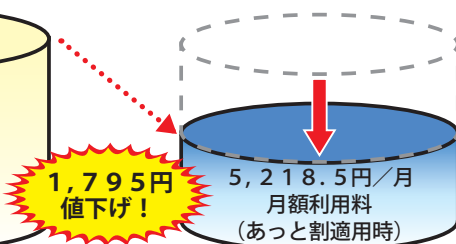

新 1 Gbps サービス
フレッツ光 ネクスト
スーパーハイスピード
タイプ隼