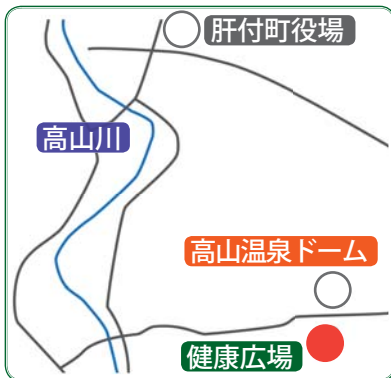

# 第6回肝付町やぶさめ駅伝競走大会

町内一周駅伝競走大会（内之浦～高山幹線道路）のコースから変更となり肝付町やぶさめの里健康広場周辺をコースとする「周回コース」となっています。選手への激励と応援をよろしくお願いします。

**小雨決行、雨天中止**

1月12日(日)

- 開会式
- 場所: やぶさめの里 健康広場
- 時間: 午前8時30分～
- 交通規制: 9時～12時30分

■ スタート時間

小学校の部: 午前 9時30分  
校区・一般の部: 午前10時30分

■ 校区・一般の部 / 9区間 15.3km

区間	選手構成	距離
1区	中学生以下女	1.6 km
2区	40歳以上男	1.2 km
3区	フリー	2.3 km
4区	30歳以上男	1.6 km
5区	フリー	1.2 km
6区	高校・青年男子	2.3 km
7区	フリー	1.6 km
8区	中学生以上女	1.2 km
9区	中学生以下男	2.3 km

※ 一般の部は1区・8区は女性区間とし、残りはフリーとなる。

■ 小学校の部  
6区間 8.4 km

区間	距離
1区	1.6km
2区	1.2km
3区	1.6km
4区	1.2km
5区	1.6km
6区	1.2km

## 健康広場周辺 交通規制及び周回コース図