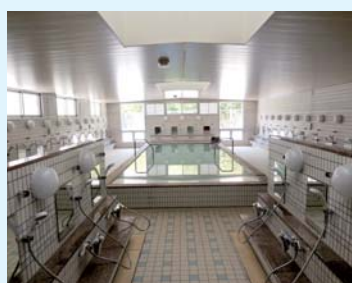

楠隼中学校・高校だより

全国から生徒が集う全寮制中高一貫教育校

全寮制である楠隼中学校・高等学校は親元を離れて、全国各地から生徒が集います。生徒の生活の場となる楠隼寮には、生徒が一堂に会して食事をとることのできる大きな楠隼ホールがあり、毎日の食事のひとつときは、和気藹々とした雰囲気包まれます。

新型コロナウイルス感染症防止のための臨時休校に伴い、昨年度の三月七日に閉寮して以来、閑散とした楠隼寮と楠隼ホール。春期休業延長により、楠隼寮では、環境整備の日々が続いています。

一日も早い学校再開を願いつつ、三密を避けるための工夫を模索しながら、生徒たちに会える日を楽しみに、新学期を迎える準備を進めています。

写真は楠隼生が生活する楠隼寮の施設です。

舎室

中庭

楠隼ホール

浴室

寮保健室

談話室