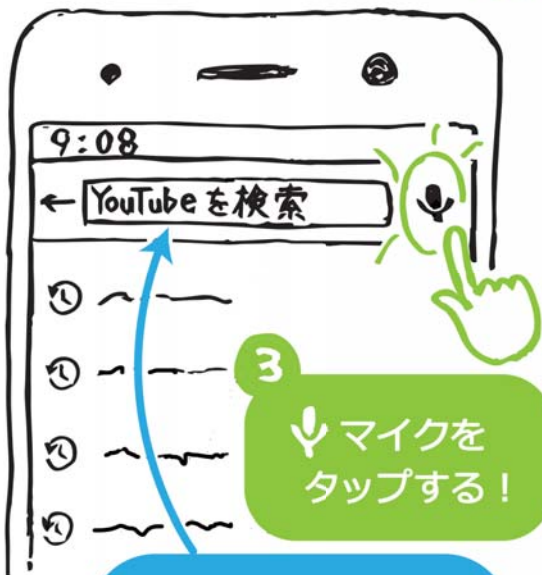

👉 YouTubeで「肝付町議会」を見てみよう!

①

②

③

④

もしくは、
← 肝付町議会
と入力するだけ!

Illustration by Hikaru Yoshihara

視聴者の皆様の声を
『肝付町議会事務局』へお寄せください。
お問い合わせ先 肝付町議会事務局 ☎0994(65)8431