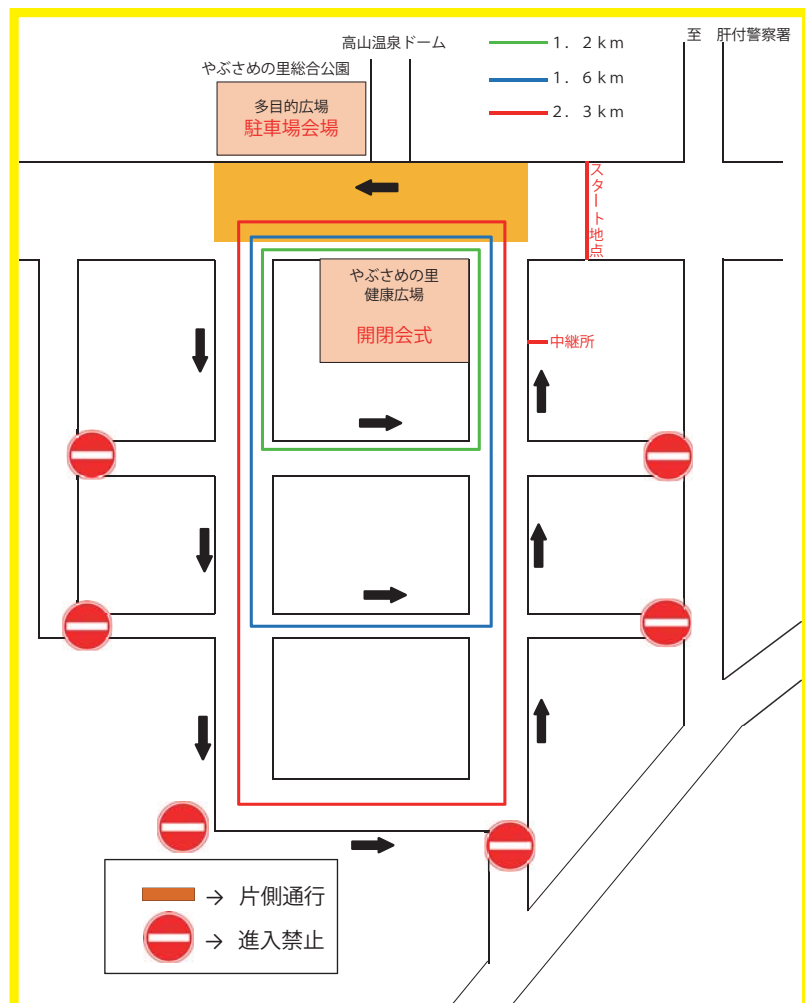

第9回 肝付町やぶさめ駅伝競走大会

3年ぶりに肝付町やぶさめ駅伝競走大会を開催します！

コースはやぶさめの里健康広場周辺を走る「周回コース」となっています。

感染症予防対策を実施のうえ、選手への激励と応援をよろしくお願ひします。

■開催日

1月15日（日）

■場所

やぶさめの里健康広場

■時間

午前8時30分～

※交通規制 9時～12時30分

■スタート時間

小学校の部 午前9時30分

校区・一般の部 午前10時30分

※感染症予防対策のため、豚汁・ボン菓子配布は行いません。

やぶさめ健康広場周辺 交通規制及び周回コース図