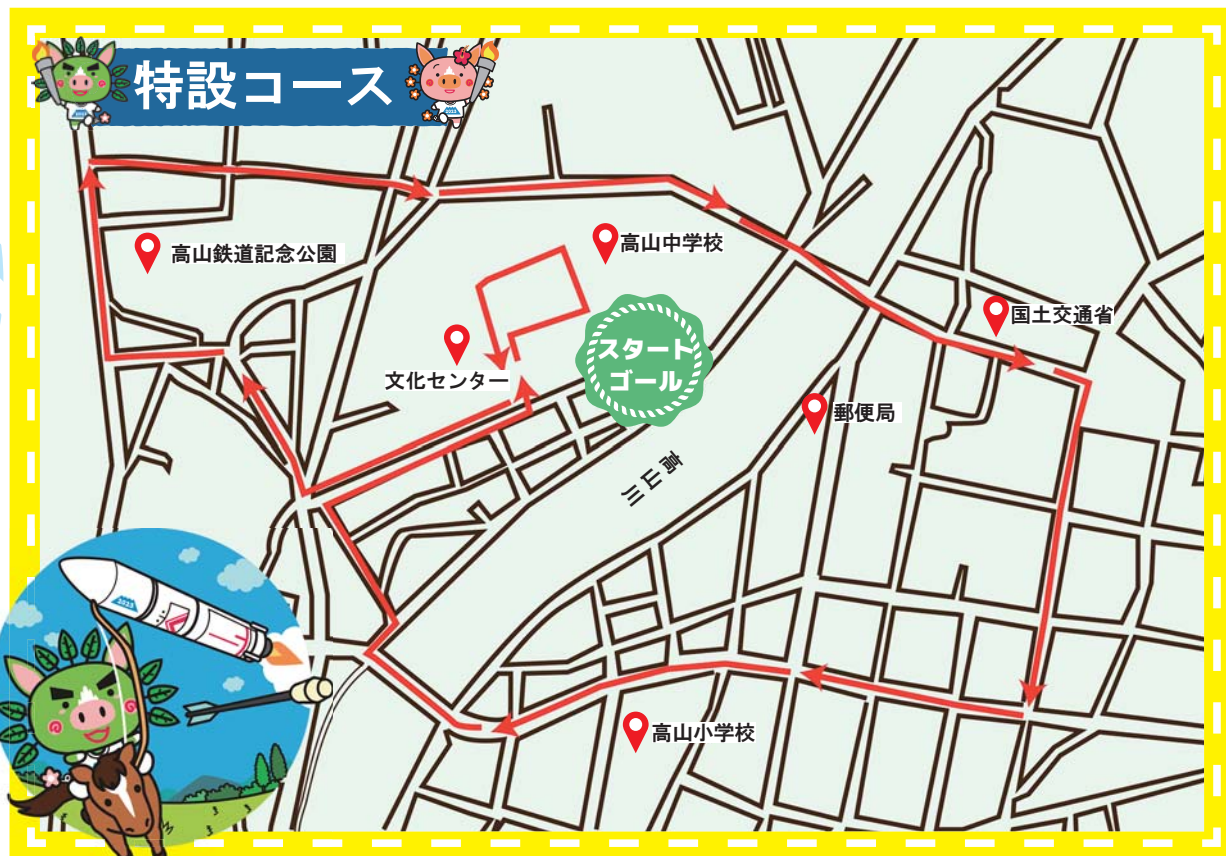

# 肝付町炬火イベント

日時 8月8日（火） 場所 肝付町文化センター  
午前8時30分～

応募していただいた100名の方が炬火をリレーしながら町内の特設コースを走ります！

## イベント内容

## 炬火とは??

オリンピックでいう聖火にあたるもので、大会期間中選手たちを見守る『国体・大会のシンボル』になるものです。7月に採火した炬火を、県内全市町村を3コースでリレー後1つに集火され、期間中力強く燃え続けます。

特別国民体育大会肝付町実行委員会  
お問い合わせ先 0994(65)2594

KIMOTSUKI  
2023

Special National Sports Festival