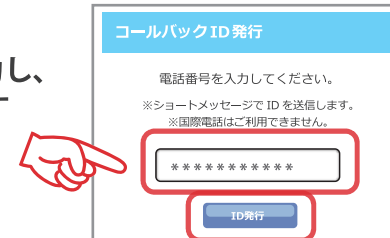

メール認証で利用

SMS 認証で利用※

※SMS認証は平成29年5月開始予定です。

メール認証で利用

STEP 5 利用登録をタップ

STEP 6 利用者名とメールアドレスを入力

STEP 7 「同意します」を押す

STEP 8 メールを受信

STEP 9 URL にアクセス

※繋がらない場合は1分程度待ってからお試しください。

STEP 10 ログイン情報を入力

- ・利用者ID（メールアドレス）
- ・パスワード

STEP 11 「同意します」を押し、利用を開始する

SMS 認証で利用※

STEP 5 ボタンをタップ

STEP 6 電話番号を入力し、「ID発行」を押す

STEP 7 「OK」をタップ

STEP 8 SMSを受信

STEP 9 利用者IDを入力し、利用を開始する