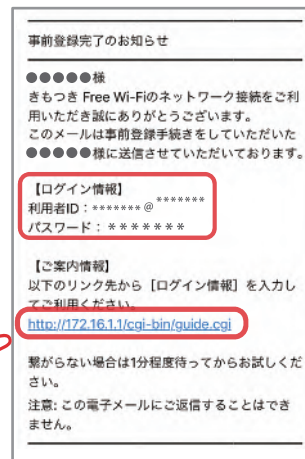

ご利用について

ご利用にあたり利用規約に同意していただく必要があります。きもつき Free Wi-Fiを利用されることによって、利用規約をお読みになり内容に同意されたものとみなされます。

1 ご利用手順

- STEP 1 お使いの端末の設定をタップ
- STEP 2 お使いの端末のWi-Fiを有効にする
- STEP 3 SSID「ROCKET_TOWN」を選択
- STEP 4 Webブラウザを起動

2 どちらか選んで簡単接続

メール認証で利用

SMS 認証で利用※

※SMS認証は平成29年5月開始予定です。

メール認証で利用

STEP 5 利用登録をタップ

STEP 6 利用者名とメールアドレスを入力

STEP 7 「同意します」を押す

STEP 8 メールを受信

STEP 9 URL にアクセス

※繋がらない場合は1分程度待ってからお試しください。

STEP 10 ログイン情報を入力

- ・利用者ID（メールアドレス）
- ・パスワード

STEP 11 「同意します」を押し、利用を開始する

SMS 認証で利用※

STEP 5 ボタンをタップ

STEP 6 電話番号を入力し、「ID発行」を押す