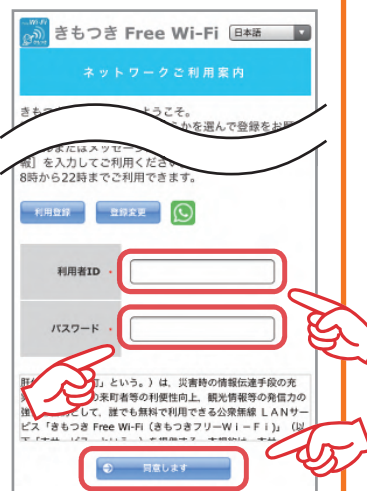

ご利用について

ご利用にあたり利用規約に同意していただく必要があります。きもつき Free Wi-Fiを利用されることによって、利用規約をお読みになり内容に同意されたものとみなされます。

1 ご利用手順

- STEP 1 お使いの端末の設定をタップ
- STEP 2 お使いの端末のWi-Fiを有効にする
- STEP 3 SSID「ROCKET_TOWN」を選択
- STEP 4 Webブラウザを起動

2 どちらか選んで簡単接続

メール認証で利用

SMS 認証で利用※

※SMS認証は平成29年5月開始予定です。

メール認証で利用

STEP 5 利用登録をタップ

STEP 6 利用者名とメールアドレスを入力

STEP 7 「同意します」を押す

STEP 8 メールを受信

STEP 9 URL にアクセス

※繋がらない場合は1分程度待ってからお試しください。

STEP 10 ログイン情報を入力

- ・利用者ID（メールアドレス）
- ・パスワード

STEP 11 「同意します」を押し、利用を開始する

SMS 認証で利用※

STEP 5 ボタンをタップ

STEP 6 電話番号を入力し、「ID発行」を押す