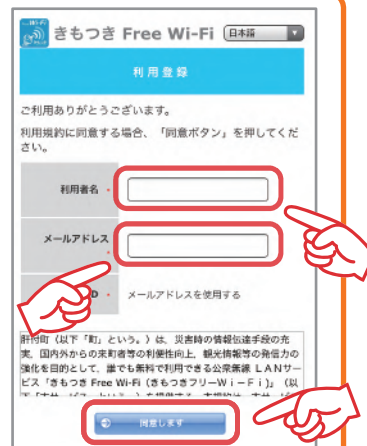

ご利用について

ご利用にあたり利用規約に同意していただく必要があります。きもつき Free Wi-Fiを利用されることによって、利用規約をお読みになり内容に同意されたものとみなされます。

1 ご利用手順

- STEP 1 お使いの端末の設定をタップ
- STEP 2 お使いの端末のWi-Fiを有効にする
- STEP 3 SSID「ROCKET_TOWN」を選択
- STEP 4 Webブラウザを起動

2 どちらか選んで簡単接続

メール認証で利用

SMS 認証で利用※

※SMS認証は平成29年5月開始予定です。

メール認証で利用

STEP 5 利用登録をタップ

STEP 6 利用者名とメールアドレスを入力

STEP 7 「同意します」を押す

STEP 8 メールを受信

STEP 9 URL にアクセス

※繋がらない場合は1分程度待ってからお試しください。

STEP 10 ログイン情報を入力

- ・利用者ID（メールアドレス）
- ・パスワード

STEP 11 「同意します」を押し、利用を開始する

SMS 認証で利用※

STEP 5 ボタンをタップ

STEP 6 電話番号を入力し、「ID発行」を押す