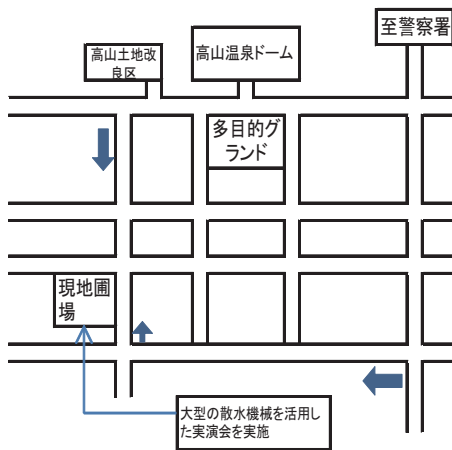

## 畑かん散水機械実演会開催

平成 28 年度畑かんの一部通水を見据え、肝付町畑かん営農部会では下記のとおり散水機械の実演会を計画しましたので農家の皆様や興味のある方は出席くださいますようお願い致します。

- 日 時 平成 25 年 5 月 22 日(水) 午前 10 時から
- 場 所 新富北上牧(高山温泉ドームより南へ 300 m)  
※地図参照してください。
- 内 容
  - ・畑かん散水機械の実演(スマートレイン、ローラーカーなど大型散水機械)
  - ・畑かん整備計画の説明
- 対象者
  - ・畑かん受益地内の農業者並びに散水機械・器具に興味のある方