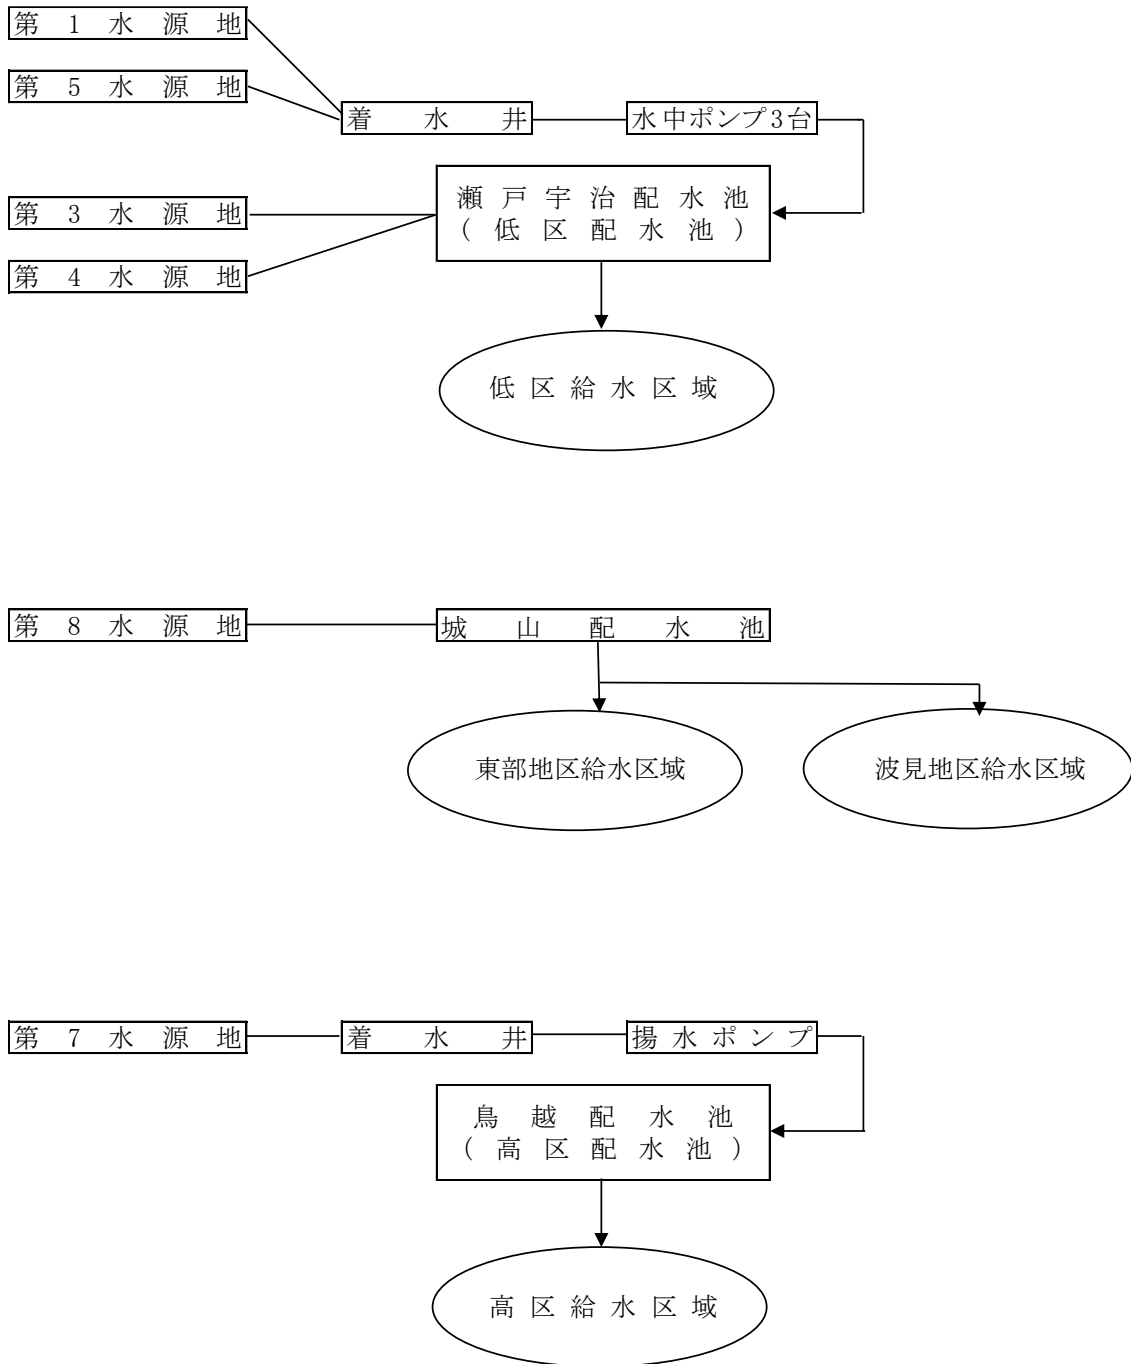

別表 3 - 各配水系統別施設概要

● 高山地区(高区・低区・東部・波見)

● 富山地区

● 水尻地区

● 侍金地区

● 岸良・浜地区

● 船間地区

● 小串地区