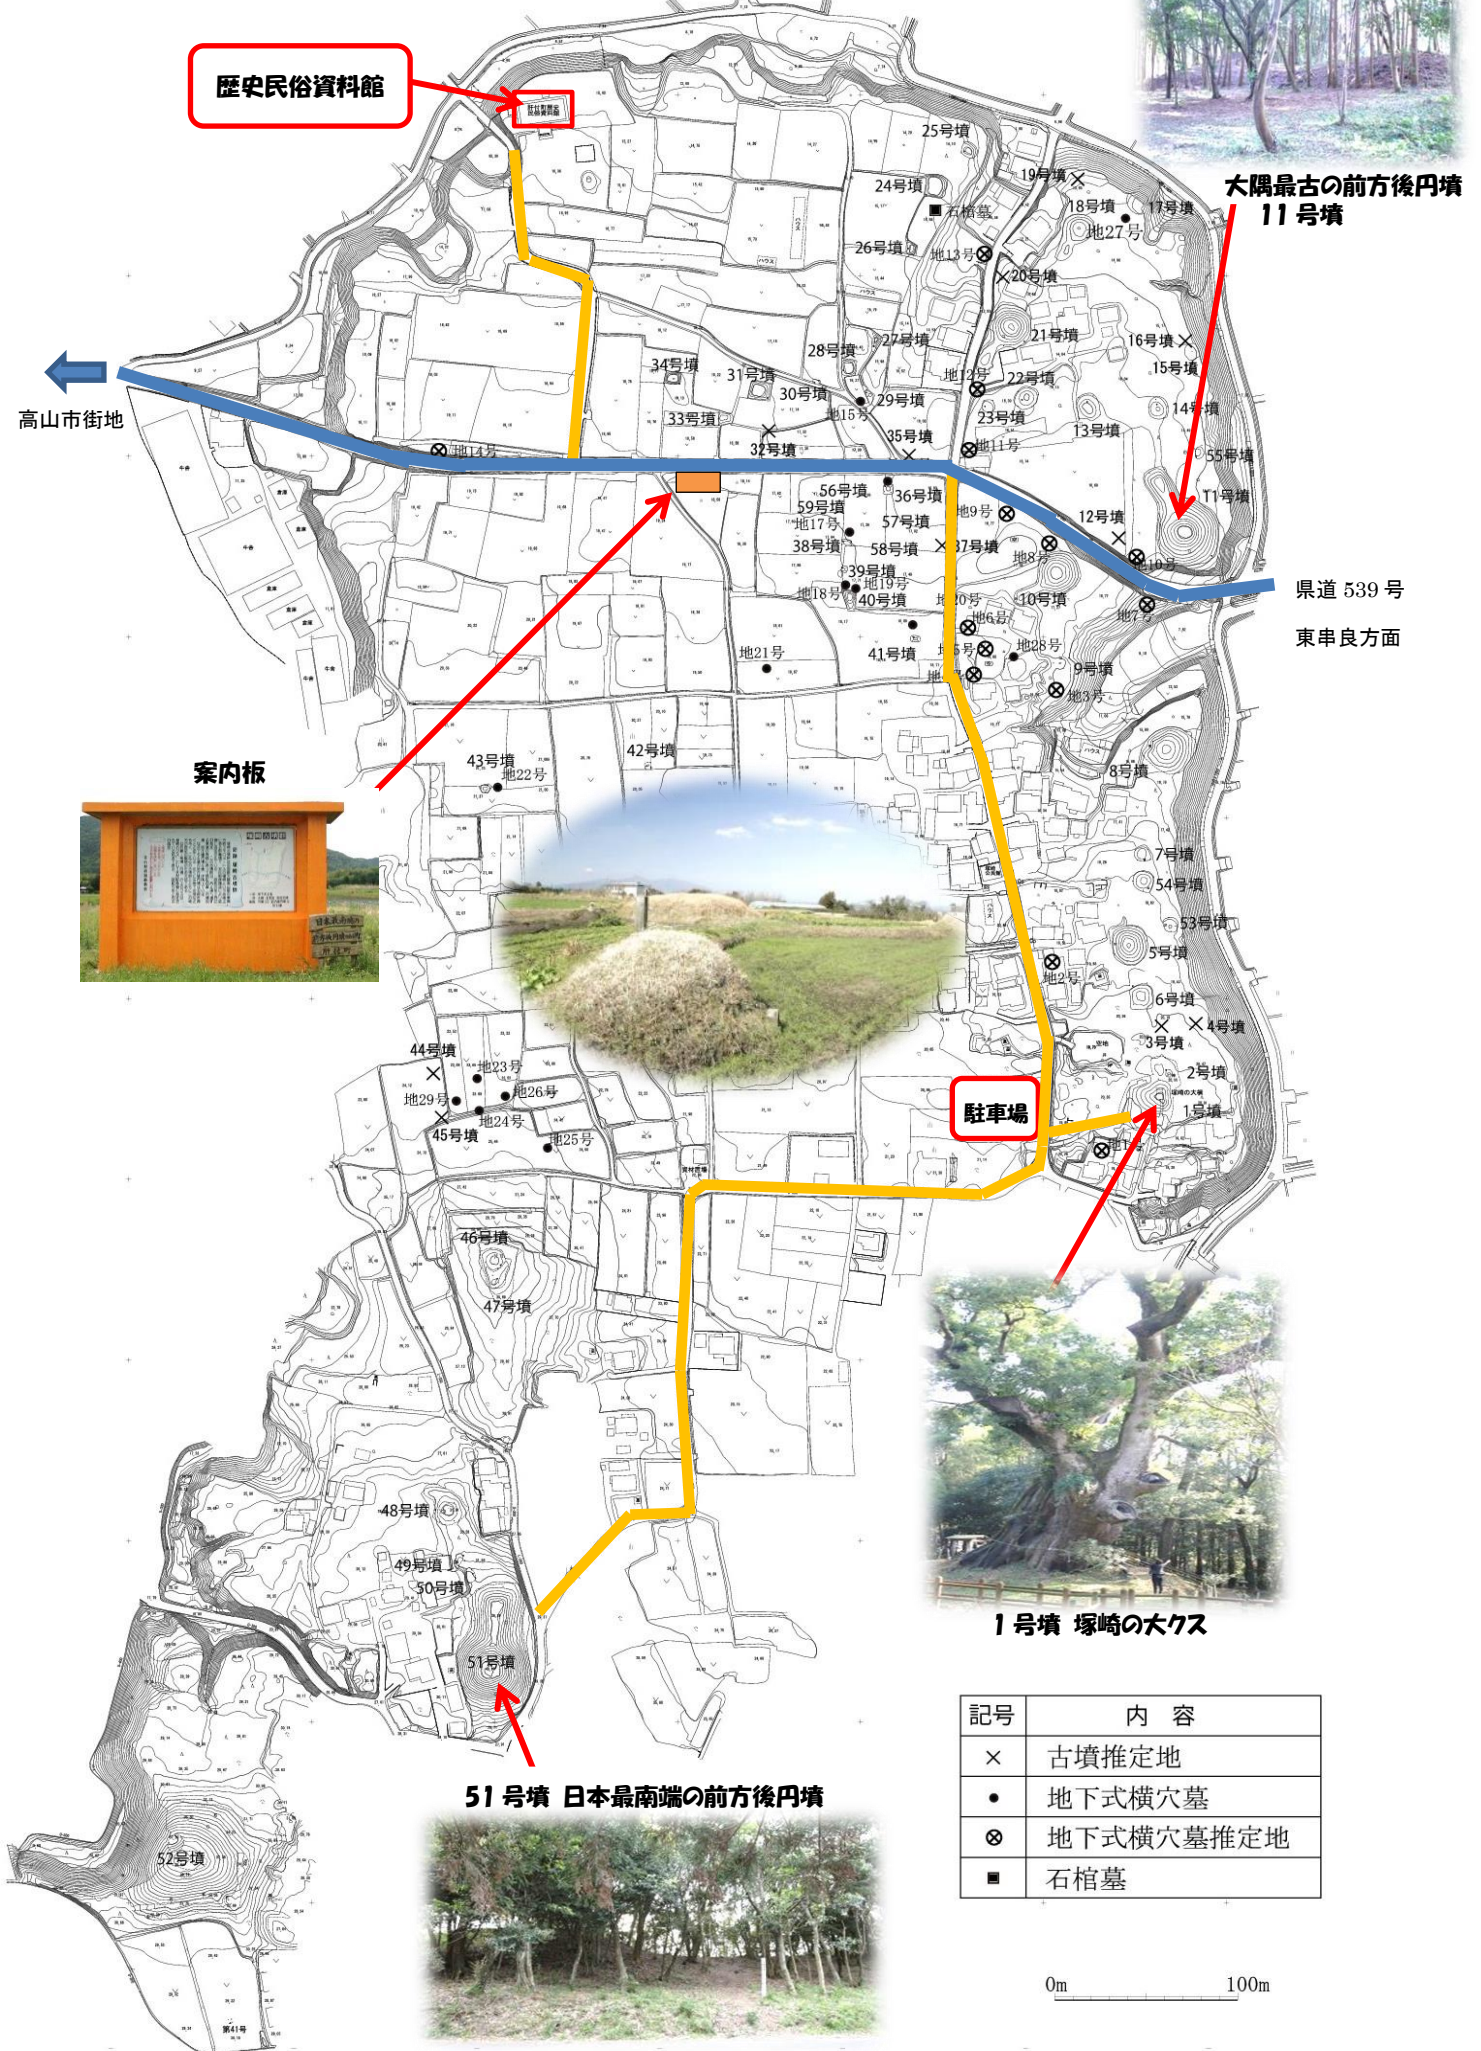

塚崎古墳群

記号	内容
×	古墳推定地
●	地下式横穴墓
⊗	地下式横穴墓推定地
■	石棺墓

0m 100m