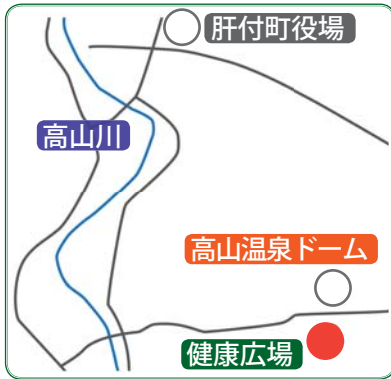

第5回肝付町やぶさめ駅伝競走大会

町内一周駅伝競走大会（内之浦～高山幹線道路）のコースから変更となり5年目を迎え、肝付町やぶさめの里健康広場周辺をコースとする「周回コース」となっています。

選手への激励と応援をよろしくお願いします。

1月13日(日)

- 開会式
- 場所: やぶさめの里 健康広場
- 時間: 8時30分～
- 交通規制: 9時～12時30分

■ スタート時間

小学校の部: 午前 9時30分
校区・一般の部: 午前10時30分

■ 校区・一般の部 / 9区間 15.3km

区間	選手構成	距離
1区	中学生以下女	1.6 km
2区	40歳以上男	1.2 km
3区	フリー	2.3 km
4区	30歳以上男	1.6 km
5区	フリー	1.2 km
6区	高校・青年男子	2.3 km
7区	フリー	1.6 km
8区	中学生以上女	1.2 km
9区	中学生以下男	2.3 km

※ 一般の部は1区・8区は女性区間とし、残りはフリーとなる。

■ 小学校の部 6区間 8.4 km

区間	距離
1区	1.6km
2区	1.2km
3区	1.6km
4区	1.2km
5区	1.6km
6区	1.2km

健康広場周辺 交通規制及び周回コース図